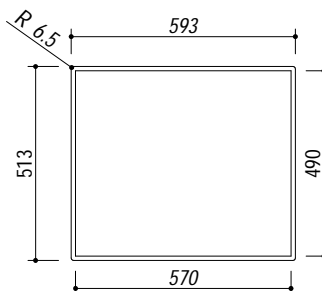

1:20

FORATURA PER INSTALLAZIONE A FILO
FLUSH CUTOUT FOR TOP