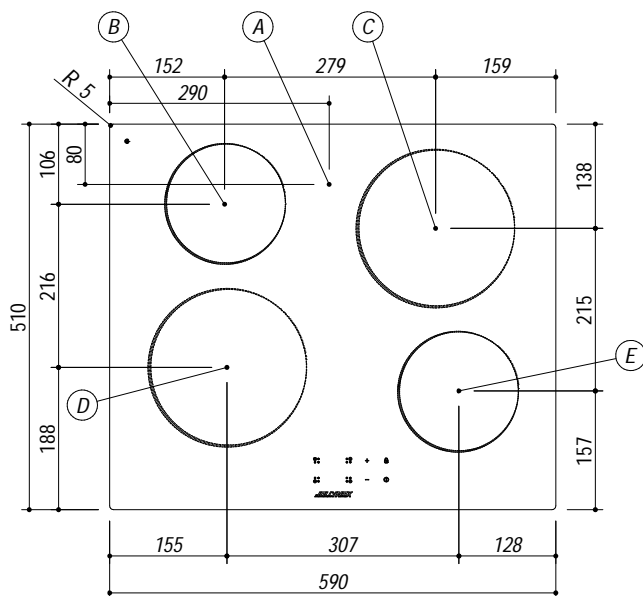

## 1PJID6

**DESCRIZIONE** Piano cottura Joy induzione da 60  
**DESCRIPTION** 60cm Joy induction hob

**PESO LORDO** 10.2 Kg  
**GROSS WEIGHT**

**DIMENSIONI IMBALLO** 590x670x125 mm  
**PACKAGING DIMENSIONS**

**(A) ALLACCIAMENTO ELETTRICO** ELECTRICAL CONNECTION

**(B) 1 Zona Ø 145 mm: 1.2/1.6 kW**      **(D) 1 Zona Ø 210 mm: 1.5/2 kW**

**(C) 1 Zona Ø 210 mm: 1.5/2 kW**      **(E) 1 Zona Ø 145 mm: 1.2/1.6 kW**

- **Livelli di potenza regolabili:** 1 - 1.6 - 2.2 - 2.8 - 3.5 - 6 - 7.2 kW  
 (adjustable power levels: 1 - 1.6 - 2.2 - 2.8 - 3.5 - 6 - 7.2 kW)

- **Potenza massima assorbita:** 7.2 kW (*Maximum absorbed power: 7.2 kW*)

- **Incasso:** 56x48 cm (*built-in*)

- **Filo:** 59,3x51,3 cm (*flush*)

**SCALA DISEGNO** 1:10  
**DRAWING SCALE**

**TUTTE LE MISURE IN mm**  
**ALL MEASURES IN mm**

**TOLLERANZA LINEARE:** ± 0.5 mm  
**LINEAR TOLERANCE**