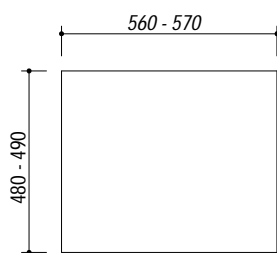

SCALA DISEGNO 1:10
DRAWING SCALE

TUTTE LE MISURE IN mm
ALL MEASURES IN mm

TOLLERANZA LINEARE: ± 0.5 mm
LINEAR TOLERANCE

TOLLERANZA ANGOLARE: ± 0.2 °
ANGULAR TOLERANCE

FORATURA PER INSTALLAZIONE AD INCASSO
BUILT-IN CUTOUT FOR TOP