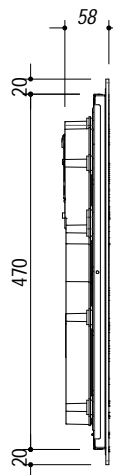

## 1PJID6

**DESCRIZIONE** Piano cottura Joy induzione da 60  
**DESCRIPTION** 60cm Joy induction hob

**PESO LORDO** 10.2 Kg  
**GROSS WEIGHT**

**DIMENSIONI IMBALLO** 590x670x125 mm  
**PACKAGING DIMENSIONS**

**(A) ALLACCIAMENTO ELETTRICO** ELECTRICAL CONNECTION

**(B) 1 Zona Ø 145 mm: 1.2/1.6 kW**      **(D) 1 Zona Ø 210 mm: 1.5/2 kW**

**(C) 1 Zona Ø 210 mm: 1.5/2 kW**      **(E) 1 Zona Ø 145 mm: 1.2/1.6 kW**

- **Livelli di potenza regolabili:** 1 - 1.6 - 2.2 - 2.8 - 3.5 - 6 - 7.2 kW  
 (adjustable power levels: 1 - 1.6 - 2.2 - 2.8 - 3.5 - 6 - 7.2 kW)

- **Potenza massima assorbita:** 7.2 kW (*Maximum absorbed power: 7.2 kW*)

- **Incasso:** 56x48 cm (*built-in*)

- **Filo:** 59,3x51,3 cm (*flush*)

**SCALA DISEGNO** 1:10  
**DRAWING SCALE**

**TUTTE LE MISURE IN mm**  
**ALL MEASURES IN mm**

**TOLLERANZA LINEARE:** ± 0.5 mm  
**LINEAR TOLERANCE**