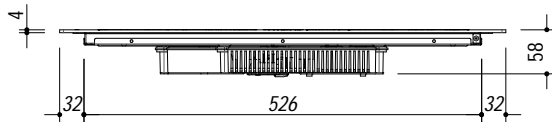

## 1PJID6

**DESCRIZIONE** Piano cottura Joy induzione da 60  
**DESCRIPTION** 60cm Joy induction hob

**PESO LORDO** 10.2 Kg  
**GROSS WEIGHT**

**DIMENSIONI IMBALLO** 590x670x125 mm  
**PACKAGING DIMENSIONS**

**(A) ALLACCIAMENTO ELETTRICO** ELECTRICAL CONNECTION

**(B) 1 Zona Ø 145 mm: 1.2/1.6 kW**      **(D) 1 Zona Ø 210 mm: 1.5/2 kW**

**(C) 1 Zona Ø 210 mm: 1.5/2 kW**      **(E) 1 Zona Ø 145 mm: 1.2/1.6 kW**

- **Livelli di potenza regolabili:** 1 - 1.6 - 2.2 - 2.8 - 3.5 - 6 - 7.2 kW  
 (adjustable power levels: 1 - 1.6 - 2.2 - 2.8 - 3.5 - 6 - 7.2 kW)

- **Potenza massima assorbita:** 7.2 kW (*Maximum absorbed power: 7.2 kW*)

- **Incasso:** 56x48 cm (*built-in*)

- **Filo:** 59,3x51,3 cm (*flush*)

**SCALA DISEGNO** 1:10  
**DRAWING SCALE**

**TUTTE LE MISURE IN mm**  
**ALL MEASURES IN mm**

**TOLLERANZA LINEARE:** ± 0.5 mm  
**LINEAR TOLERANCE**