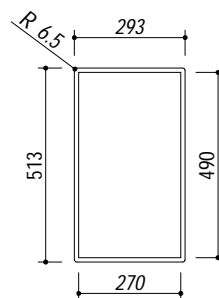

1PJID3

DESCRIZIONE Piano cottura Joy induzione da 30
DESCRIPTION 30cm Joy induction hob

PESO LORDO 6 Kg
GROSS WEIGHT

DIMENSIONI IMBALLO 590x385x125 mm
PACKAGING DIMENSIONS

- (A) ALLACCIAMENTO ELETTRICO *ELECTRICAL CONNECTION*
 (B) 1 Zona Ø 145 mm: 1.2/1.6 kW (C) 1 Zona Ø 210 mm: 1.5/2 kW

- **Comandi:** Touch Control (*Touch Control*)
- **Funzioni:** Booster, rilevamento selettivo pentole, programmatore fine cottura 1-99', limitatore di potenza (*Function: Booster, selective pan detection, pause, reminder, cooking end timer 1-99', power management*)
- **Dispositivi di sicurezza:** blocco elettronico funzioni per la sicurezza bambini, spia calore residuo, spegnimento di sicurezza, tracimazione liquidi (*Safety devices: electronic child safety block, residual heat indicator, safety switch-off, liquid overflow*)
- **Livelli di potenza regolabili:** 1 - 1.6 - 2.2 - 2.8 - 3.6 kW (*adjustable power levels: 1 - 1.6 - 2.2 - 2.8 - 3.6 kW*)
- **Potenza massima assorbita:** 3.6 kW (*Maximum absorbed power: 3.6 kW*)
- **Incasso:** 27x48 cm (*built-in*)
- **Filo:** 29,3x51,3 cm (*flush*)

SCALA DISEGNO 1:10
DRAWING SCALE

TUTTE LE MISURE IN mm
ALL MEASURES IN mm

TOLLERANZA LINEARE: ± 0.5 mm
LINEAR TOLERANCE

TOLLERANZA ANGOLARE: ± 0.2 °
ANGULAR TOLERANCE

FORATURA PER INSTALLAZIONE AD INCASSO
BUILT-IN CUTOUT FOR TOP

1:20

FORATURA PER INSTALLAZIONE A FILO
FLUSH CUTOUT FOR TOP

1:20