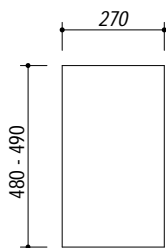

1PJID3

DESCRIZIONE Piano cottura Joy induzione da 30
DESCRIPTION 30cm Joy induction hob

PESO LORDO 6 Kg
GROSS WEIGHT

DIMENSIONI IMBALLO 590x385x125 mm
PACKAGING DIMENSIONS

- (A) ALLACCIAMENTO ELETTRICO *ELECTRICAL CONNECTION*
 (B) 1 Zona Ø 145 mm: 1.2/1.6 kW (C) 1 Zona Ø 210 mm: 1.5/2 kW

- **Comandi:** Touch Control (*Touch Control*)
- **Funzioni:** Booster, rilevamento selettivo pentole, programmatore fine cottura 1-99', limitatore di potenza (*Function: Booster, selective pan detection, pause, reminder, cooking end timer 1-99', power management*)
- **Dispositivi di sicurezza:** blocco elettronico funzioni per la sicurezza bambini, spia calore residuo, spegnimento di sicurezza, tracimazione liquidi (*Safety devices: electronic child safety block, residual heat indicator, safety switch-off, liquid overflow*)
- **Livelli di potenza regolabili:** 1 - 1.6 - 2.2 - 2.8 - 3.6 kW (*adjustable power levels: 1 - 1.6 - 2.2 - 2.8 - 3.6 kW*)
- **Potenza massima assorbita:** 3.6 kW (*Maximum absorbed power: 3.6 kW*)
- **Incasso:** 27x48 cm (*built-in*)
- **Filo:** 29,3x51,3 cm (*flush*)

SCALA DISEGNO 1:10
DRAWING SCALE

TUTTE LE MISURE IN mm
ALL MEASURES IN mm

TOLLERANZA LINEARE: ± 0.5 mm
LINEAR TOLERANCE

TOLLERANZA ANGOLARE: ± 0.2 °
ANGULAR TOLERANCE

FORATURA PER INSTALLAZIONE AD INCASSO
BUILT-IN CUTOUT FOR TOP