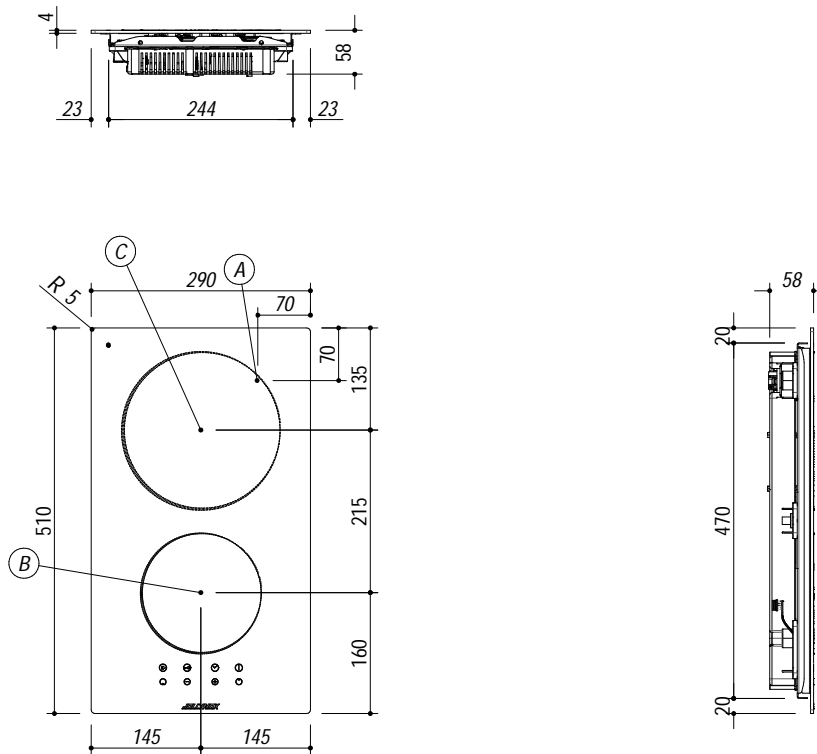

1PJID3

DESCRIZIONE Piano cottura Joy induzione da 30
DESCRIPTION 30cm Joy induction hob

PESO LORDO 6 Kg
GROSS WEIGHT

DIMENSIONI IMBALLO 590x385x125 mm
PACKAGING DIMENSIONS

- (A) ALLACCIAMENTO ELETTRICO *ELECTRICAL CONNECTION*
 (B) 1 Zona Ø 145 mm: 1.2/1.6 kW (C) 1 Zona Ø 210 mm: 1.5/2 kW

- **Comandi:** Touch Control (*Touch Control*)
- **Funzioni:** Booster, rilevamento selettivo pentole, programmatore fine cottura 1-99', limitatore di potenza (*Function: Booster, selective pan detection, pause, reminder, cooking end timer 1-99', power management*)
- **Dispositivi di sicurezza:** blocco elettronico funzioni per la sicurezza bambini, spia calore residuo, spegnimento di sicurezza, tracimazione liquidi (*Safety devices: electronic child safety block, residual heat indicator, safety switch-off, liquid overflow*)
- **Livelli di potenza regolabili:** 1 - 1.6 - 2.2 - 2.8 - 3.6 kW (*adjustable power levels: 1 - 1.6 - 2.2 - 2.8 - 3.6 kW*)
- **Potenza massima assorbita:** 3.6 kW (*Maximum absorbed power: 3.6 kW*)
- **Incasso:** 27x48 cm (*built-in*)
- **Filo:** 29,3x51,3 cm (*flush*)

SCALA DISEGNO 1:10
DRAWING SCALE

TUTTE LE MISURE IN mm
ALL MEASURES IN mm

TOLLERANZA LINEARE: ± 0.5 mm
LINEAR TOLERANCE

TOLLERANZA ANGOLARE: ± 0.2 °
ANGULAR TOLERANCE

FORATURA PER INSTALLAZIONE AD INCASSO
BUILT-IN CUTOUT FOR TOP

1:20

FORATURA PER INSTALLAZIONE A FILO
FLUSH CUTOUT FOR TOP

1:20